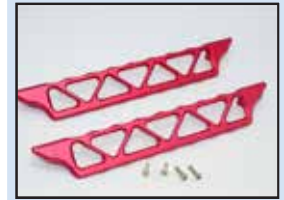

Art. Nr.: GPMTXM014R
Aluminium Seitenschutz rot