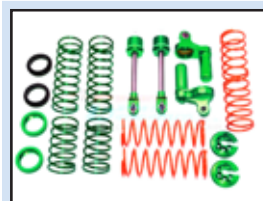

Art.Nr.: GPMTXM12170KITG
Aluminium L-Shape Stoßdämpfer Ersatzteile mit Federn grün