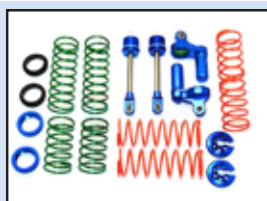

Art.Nr.: GPMTXM12170ORG
Aluminium L-Shape Stoßdämpfer v/h orange

Art.Nr.: GPMTXM12170RG
Aluminium L-Shape Stoßdämpfer v/h rot

Art.Nr.: GPMTXM12170KITB
Aluminium L-Shape Stoßdämpfer Ersatzteile mit Federn blau