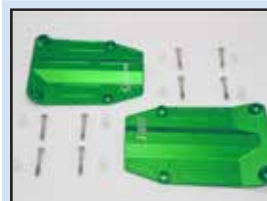

Art.Nr.: GPMTXM331ROR
Aluminium Unterschutzplatte hinten
orange

Art.Nr.: GPMTXM331RR
Aluminium Unterschutzplatte
hinten rot

Art.Nr.: GPMTXM332B
Aluminium Unterbodenschutzplatte
mitte blau

Art.Nr.: GPMTXM332BK
Aluminium Unterbodenschutzplatte
mitte schwarz