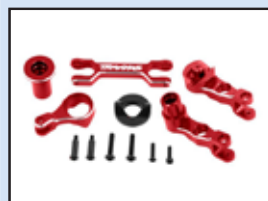

Art.Nr.: TRX7746-BLUE
Servosaver-Umlenkung Alu blau

Art.Nr.: TRX7746-GRAY
Servosaver-Umlenkung Alu grau

Art.Nr.: TRX7746-GRN
Servosaver-Umlenkung Alu grün

Art.Nr.: TRX7746-ORNG
Servosaver-Umlenkung Alu orange