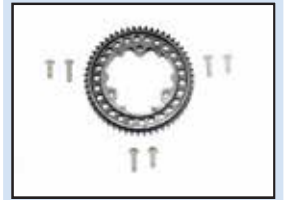

Art.Nr.: GPMER2054TSBK
Hauptzahnrad gehärtet 54T (Modul
1.0)