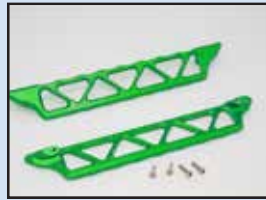

Art. Nr.: GPMTXM038MG
Aluminium Getriebeabdeckung hinten grün

Art. Nr.: GPMTXM038MOR
Aluminium Getriebeabdeckung hinten orange

Art. Nr.: GPMTXM038MR
Aluminium Getriebeabdeckung hinten rot

Art. Nr.: GPMTXM014B
Aluminium Seitenschutz blau