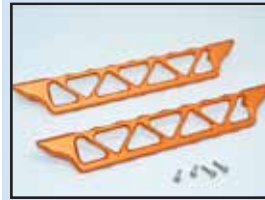

Art. Nr.: GPMTXM014OR
Aluminium Seitenschutz orange