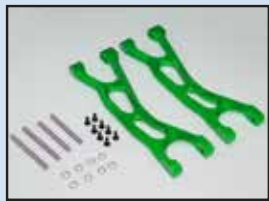

Art.Nr.: GPMTXM022LR
Aluminium Radträger Set hinten oversized rot

Art.Nr.: GPMTXM022LOR
Aluminium Radträger Set hinten oversized orange

Art.Nr.: GPMTXM054F/RB
Aluminium Querlenker oben v/h blau

Art.Nr.: GPMTXM054F/RBK
Aluminium Querlenker oben v/h schwarz