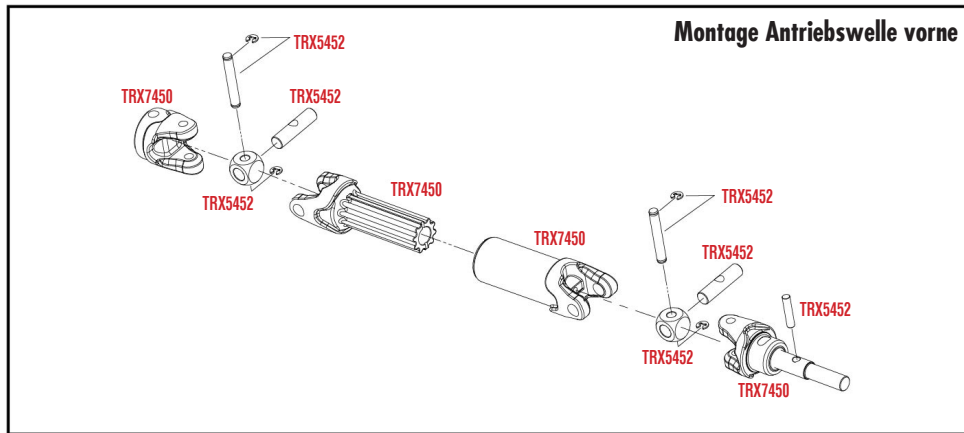

MONTAGE ANTRIEBSWELLEN