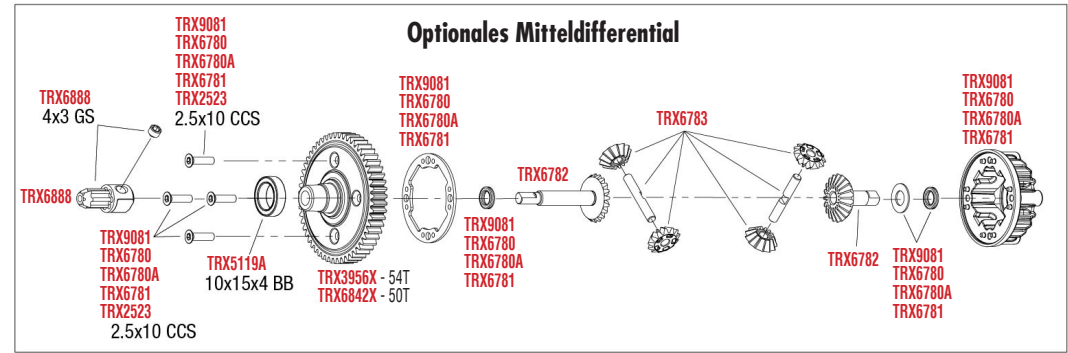

MONTAGE ANTRIEB