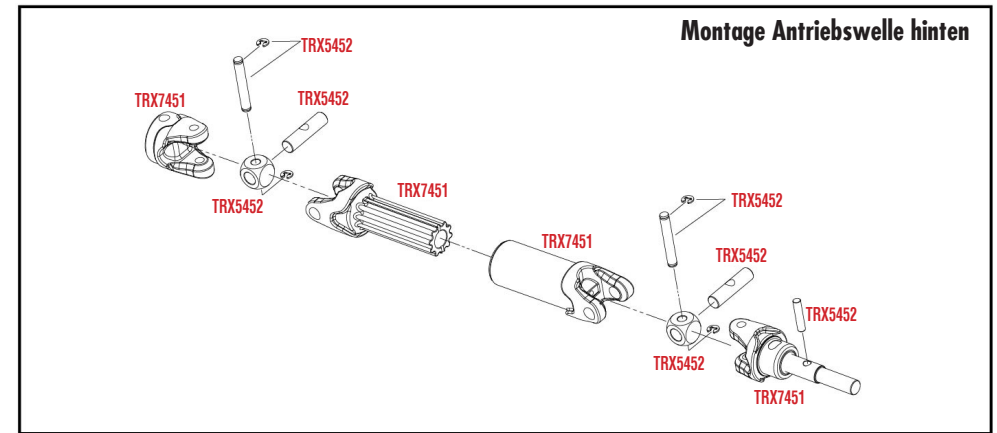

MONTAGE ANTRIEBSWELLEN