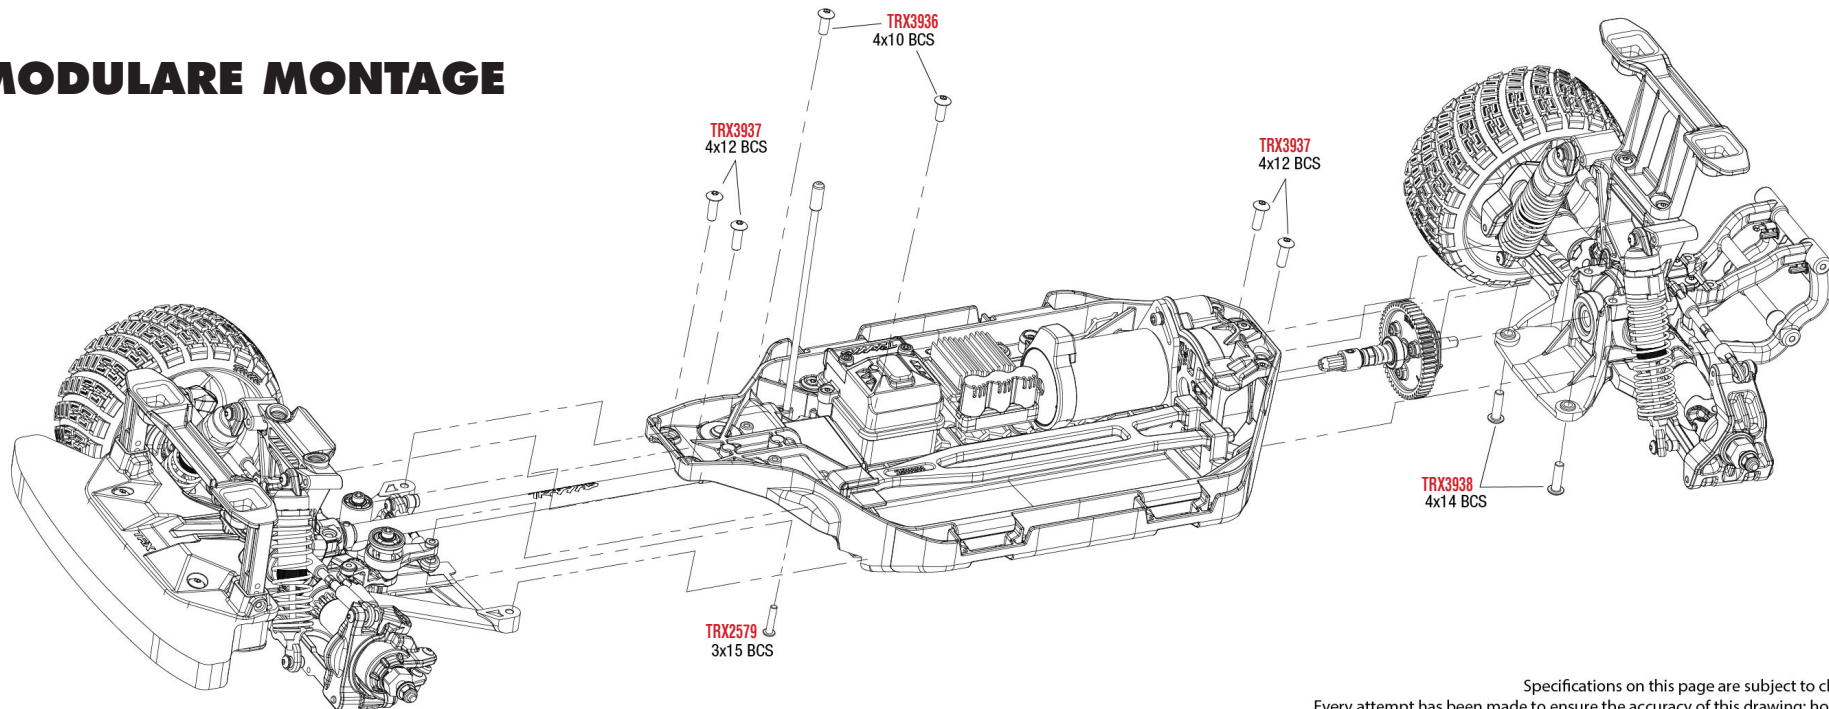

MODULARE MONTAGE