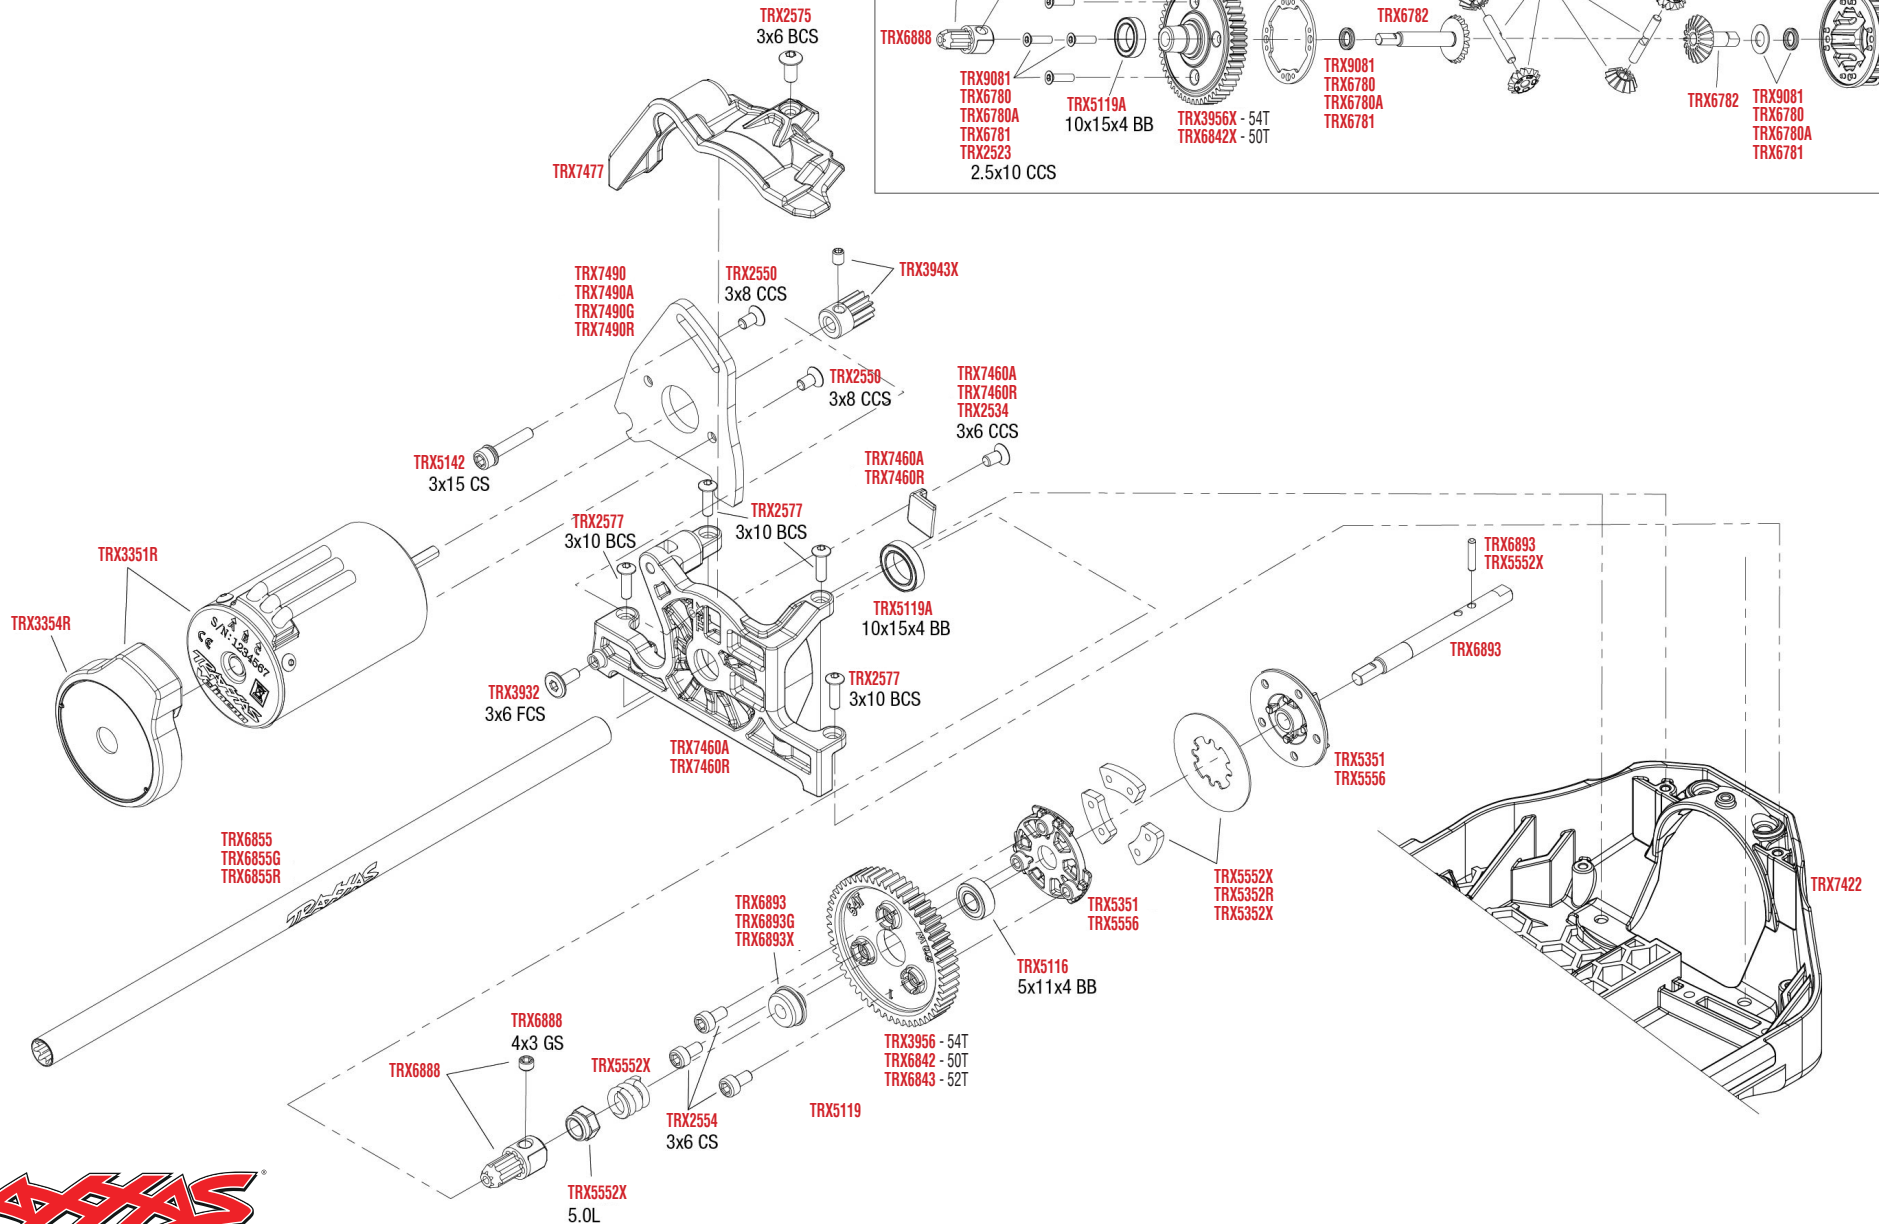

MONTAGE ANTRIEB