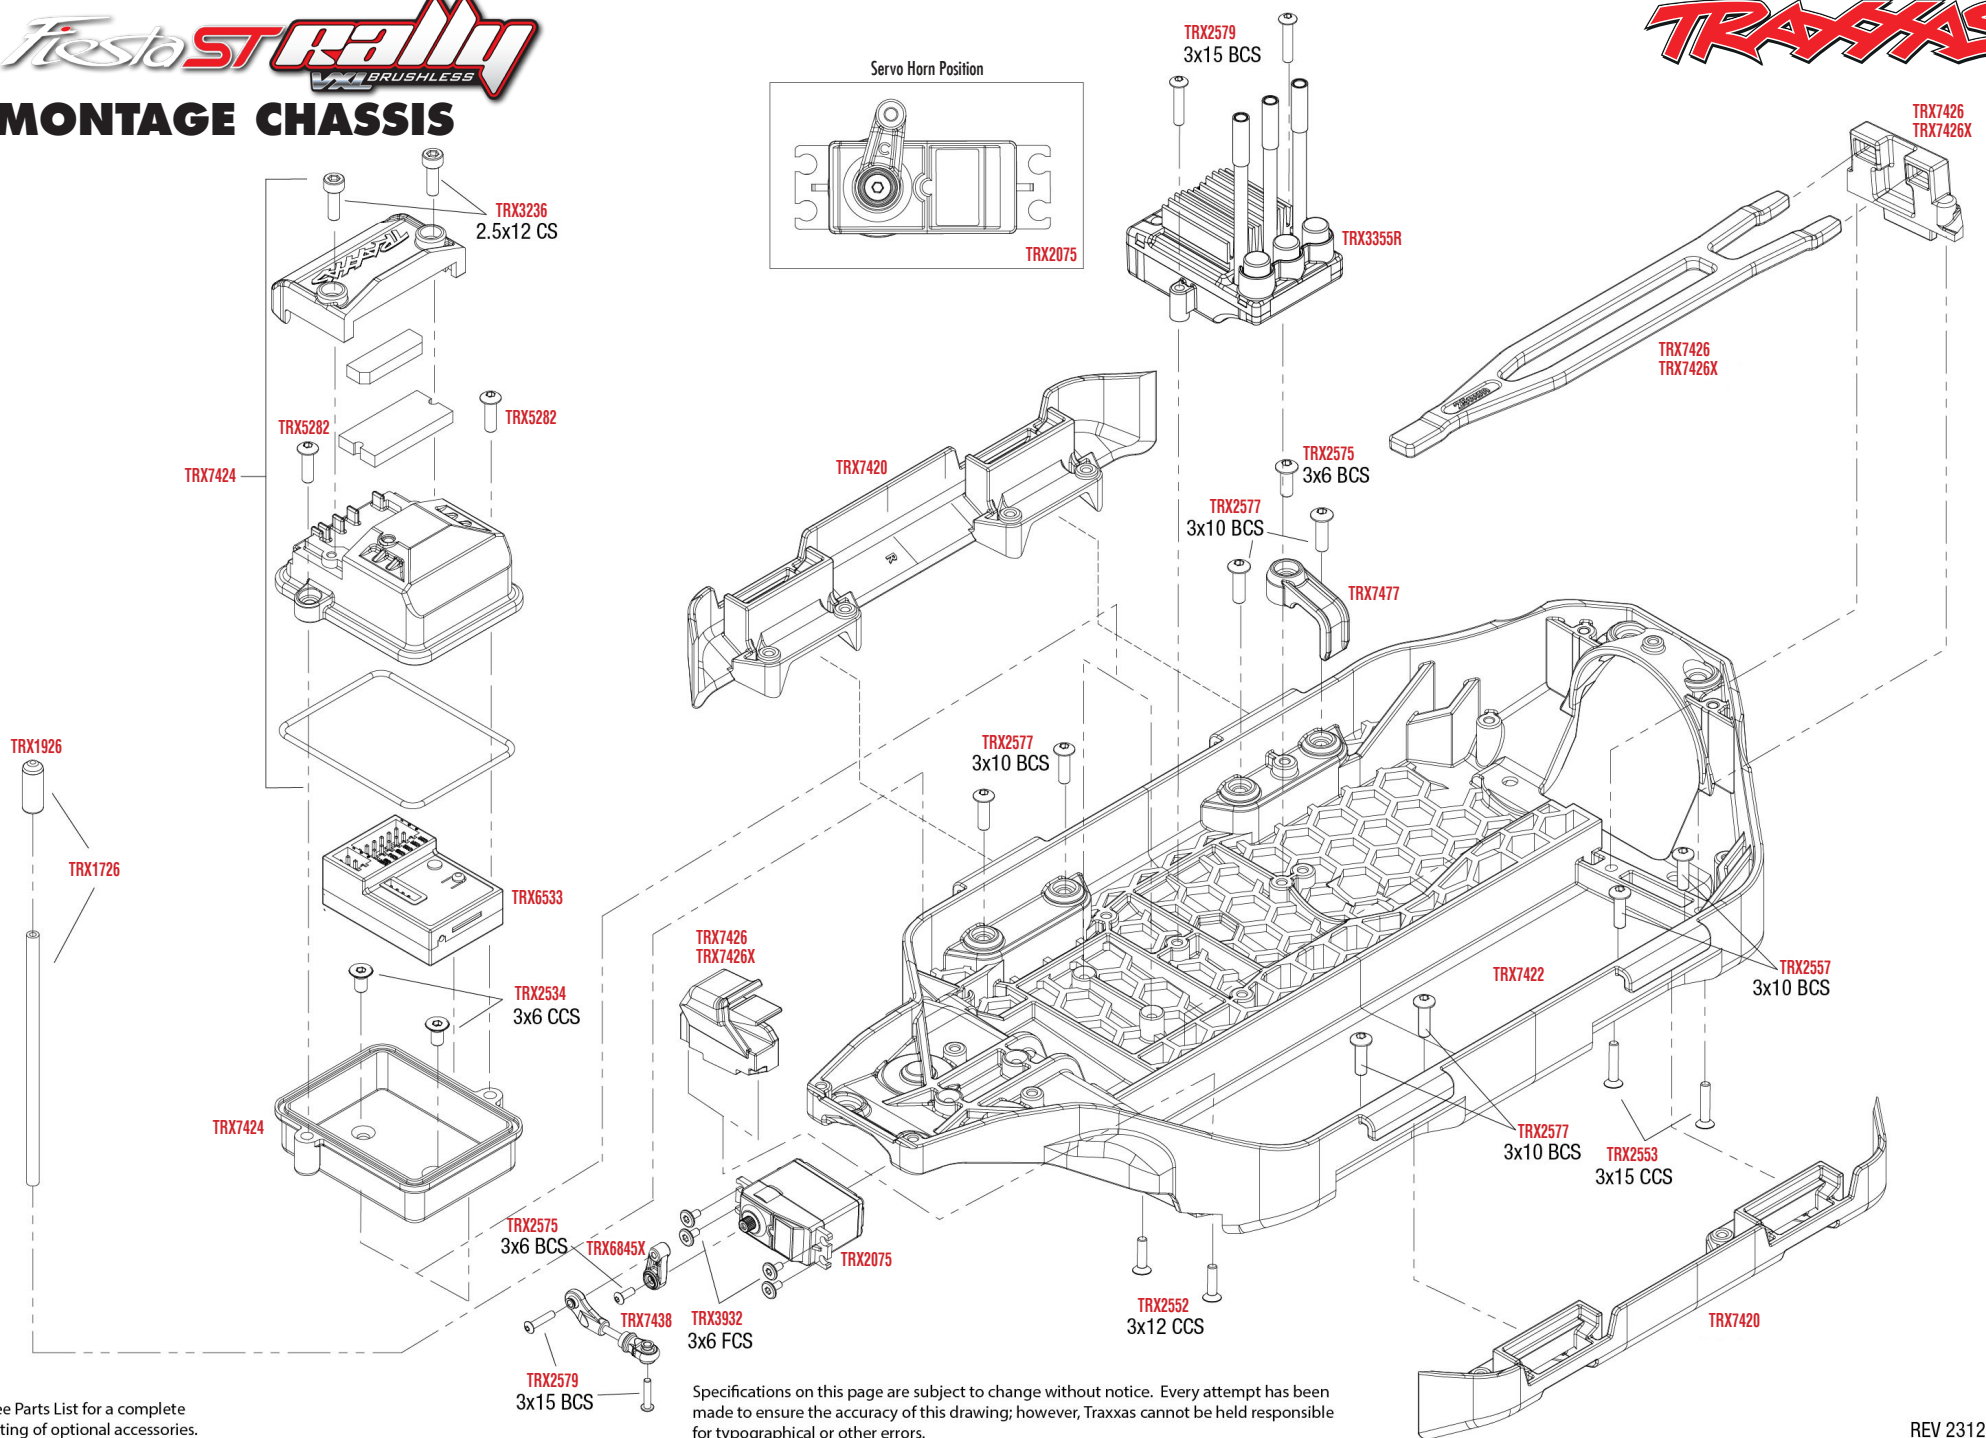

Montage Differential vorne

 TRX6788	 TRX6845X * Mit dem Rand nach oben einbauen.
-------------	---

MONTAGE HINTEN

See Parts List for a complete listing of optional accessories.

MONTAGE CHASSIS

Servo Horn Position