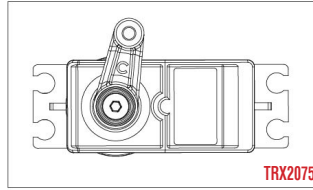

Montage Differential vorne

 TRX6788	 TRX6845X * Mit dem Rand nach oben einbauen.
-------------	---

MONTAGE HINTEN

See Parts List for a complete listing of optional accessories.

MONTAGE CHASSIS

Servo Horn Position