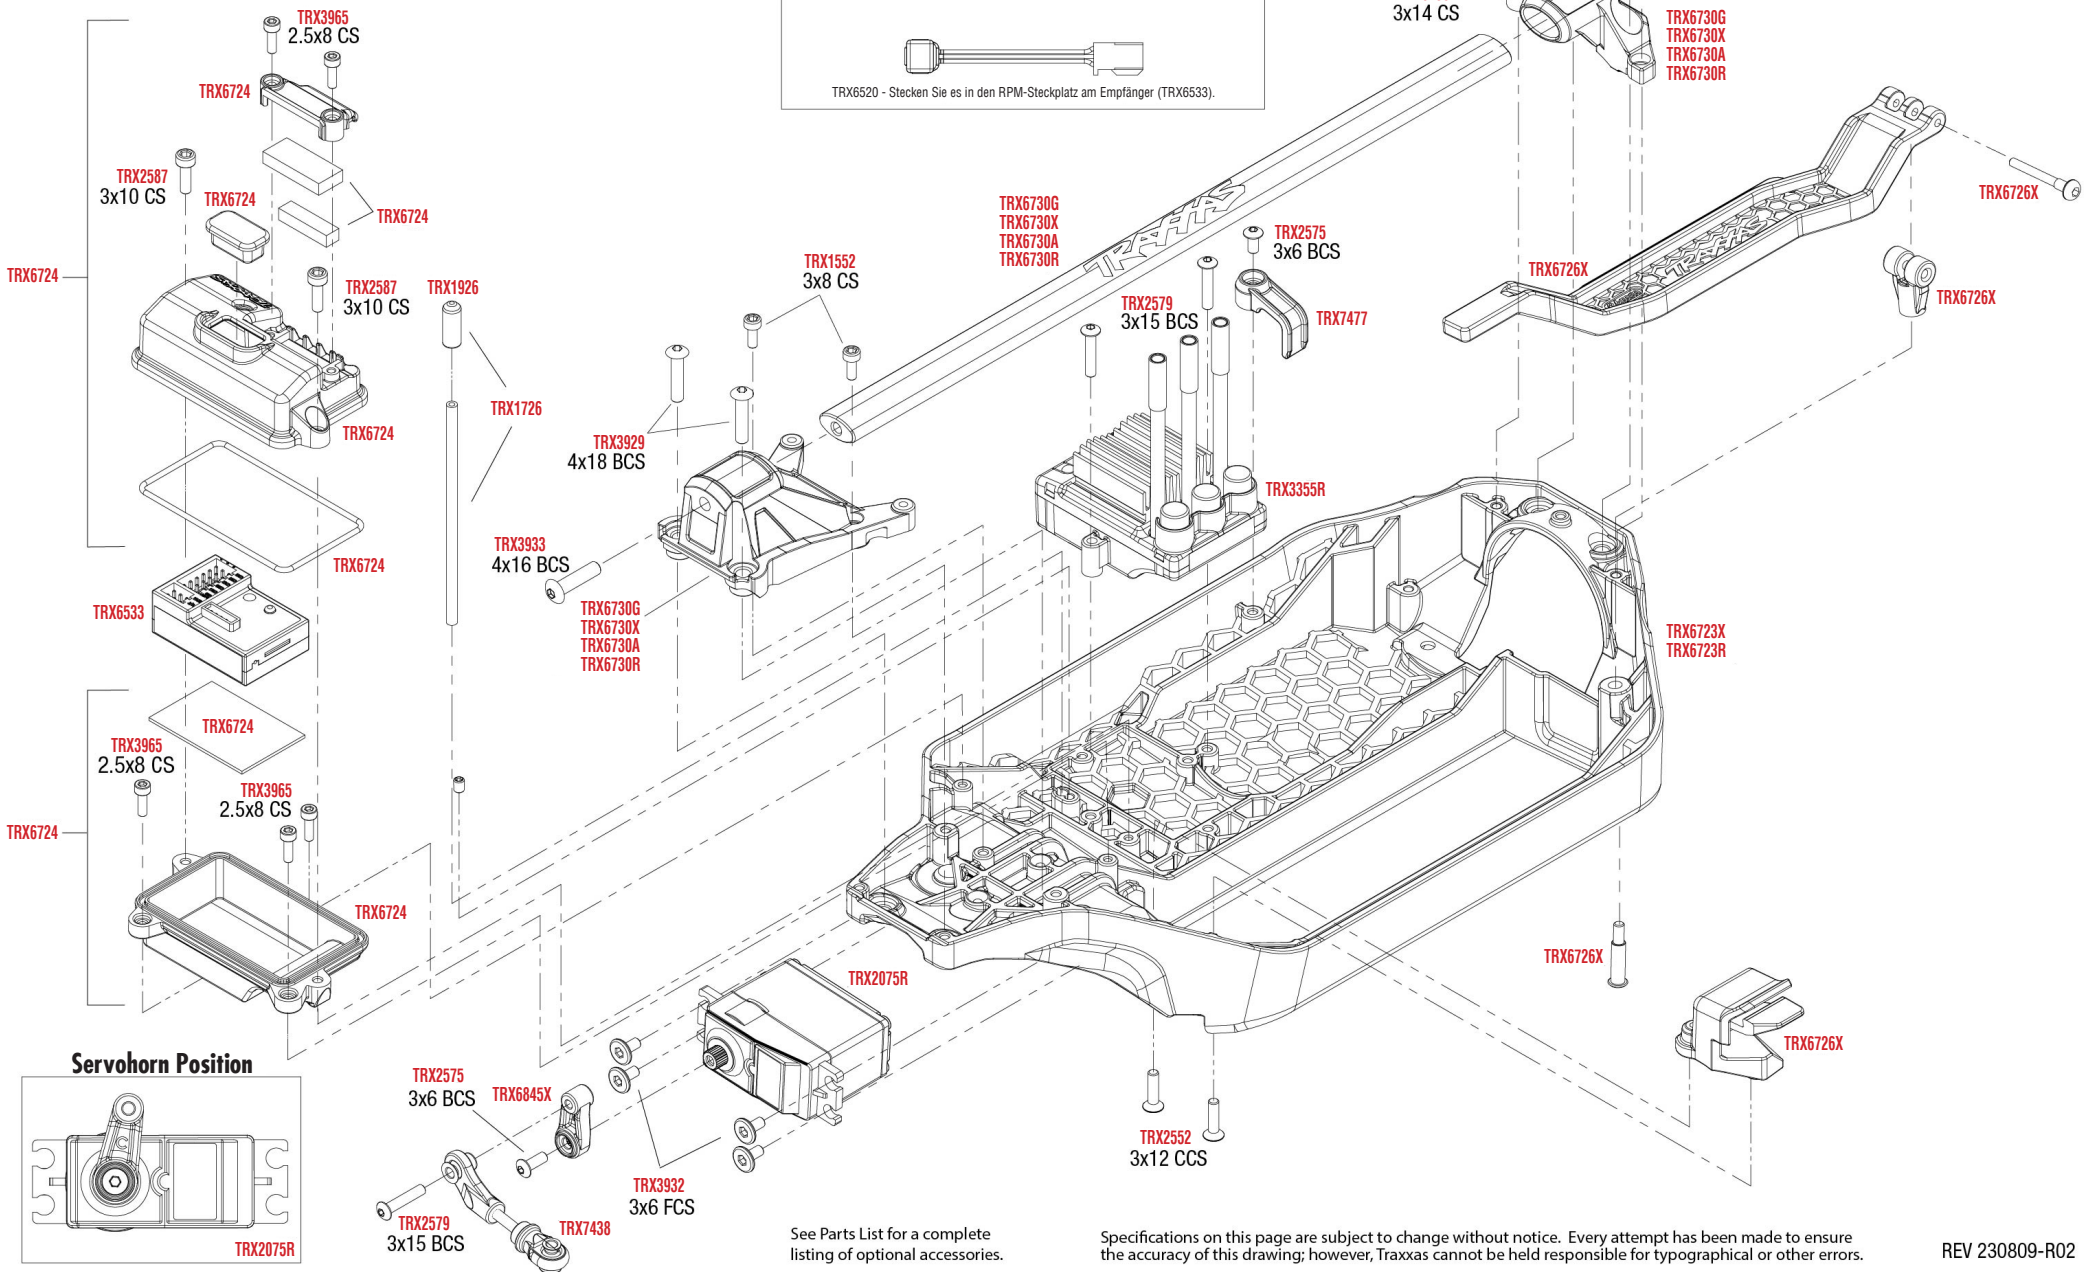

RUSTLER 4x4 ULTIMATE

MONTAGE CHASSIS

Telemetrie Sensor

TRX6521 - Stecken Sie den grauen Stecker in den V/T-Steckplatz am Empfänger (TRX6533).
Beachten Sie, dass der rote Stecker zum Anschließen des Stroms vom Regler verwendet wird.

TRX6520 - Stecken Sie es in den RPM-Steckplatz am Empfänger (TRX6533).

See Parts List for a complete listing of optional accessories.

Specifications on this page are subject to change without notice. Every attempt has been made to ensure the accuracy of this drawing; however, Traxxas cannot be held responsible for typographical or other errors.