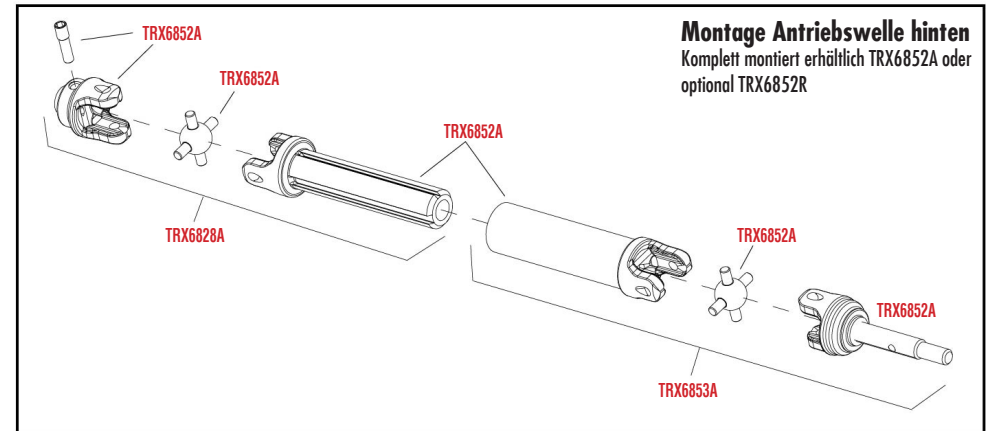

MONTAGE ANTRIEBSWELLEN