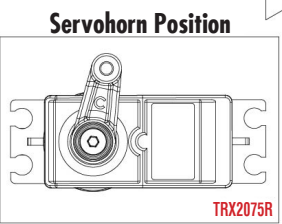

MONTAGE VORNE

RUSTLER 4x4 ULTIMATE

MONTAGE CHASSIS

Telemetrie Sensor

TRX6521 - Stecken Sie den grauen Stecker in den V/T-Steckplatz am Empfänger (TRX6533).
Beachten Sie, dass der rote Stecker zum Anschließen des Stroms vom Regler verwendet wird.

TRX6520 - Stecken Sie es in den RPM-Steckplatz am Empfänger (TRX6533).

See Parts List for a complete listing of optional accessories.

Specifications on this page are subject to change without notice. Every attempt has been made to ensure the accuracy of this drawing; however, Traxxas cannot be held responsible for typographical or other errors.