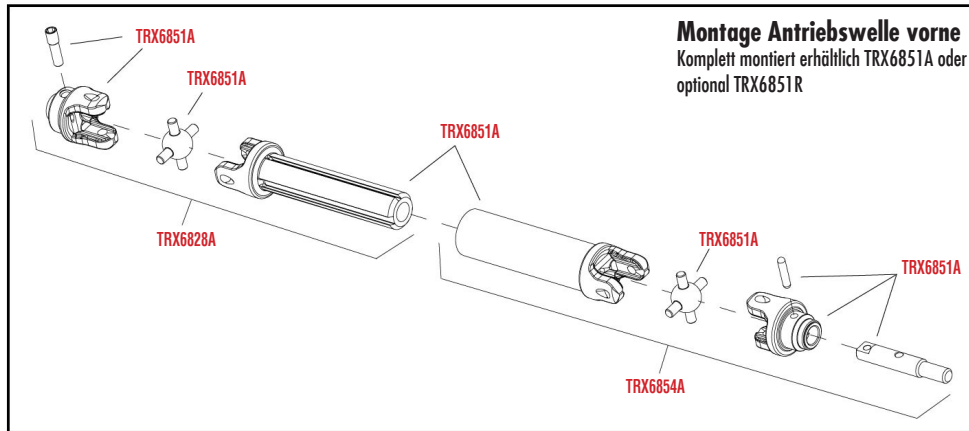

MONTAGE ANTRIEBSWELLEN