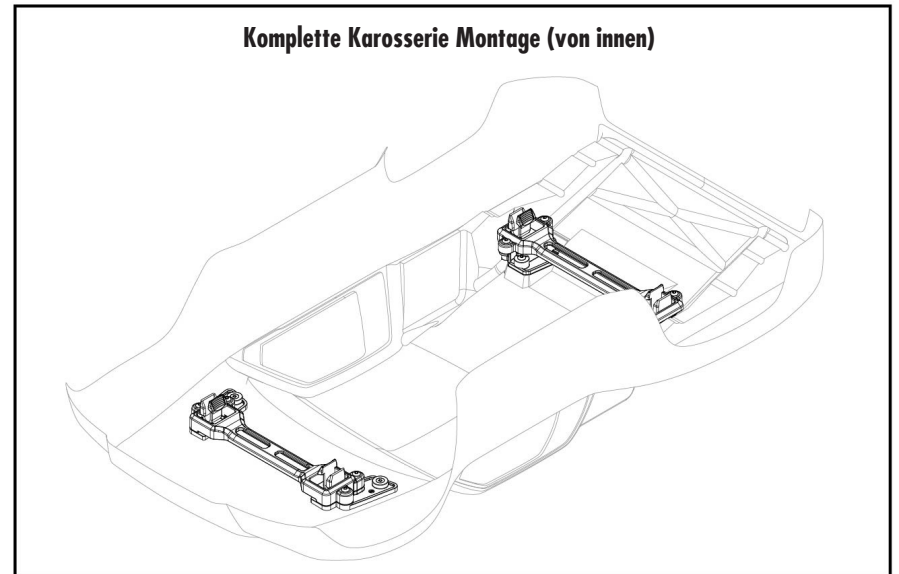

KAROSSERIE MONTAGE

Siehe Ersatzteilliste oder besuchen Sie den HOECO-Shop>ET-Tuning oder den HOECO-Katalog für eine komplette Liste an verfügbaren SC-Karosserien.

REV 230706-R00
See Parts List for a complete listing of optional accessories.

Specifications on this page are subject to change without notice. Every attempt has been made to ensure the accuracy of this drawing; however, Traxxas cannot be held responsible for typographical or other errors.