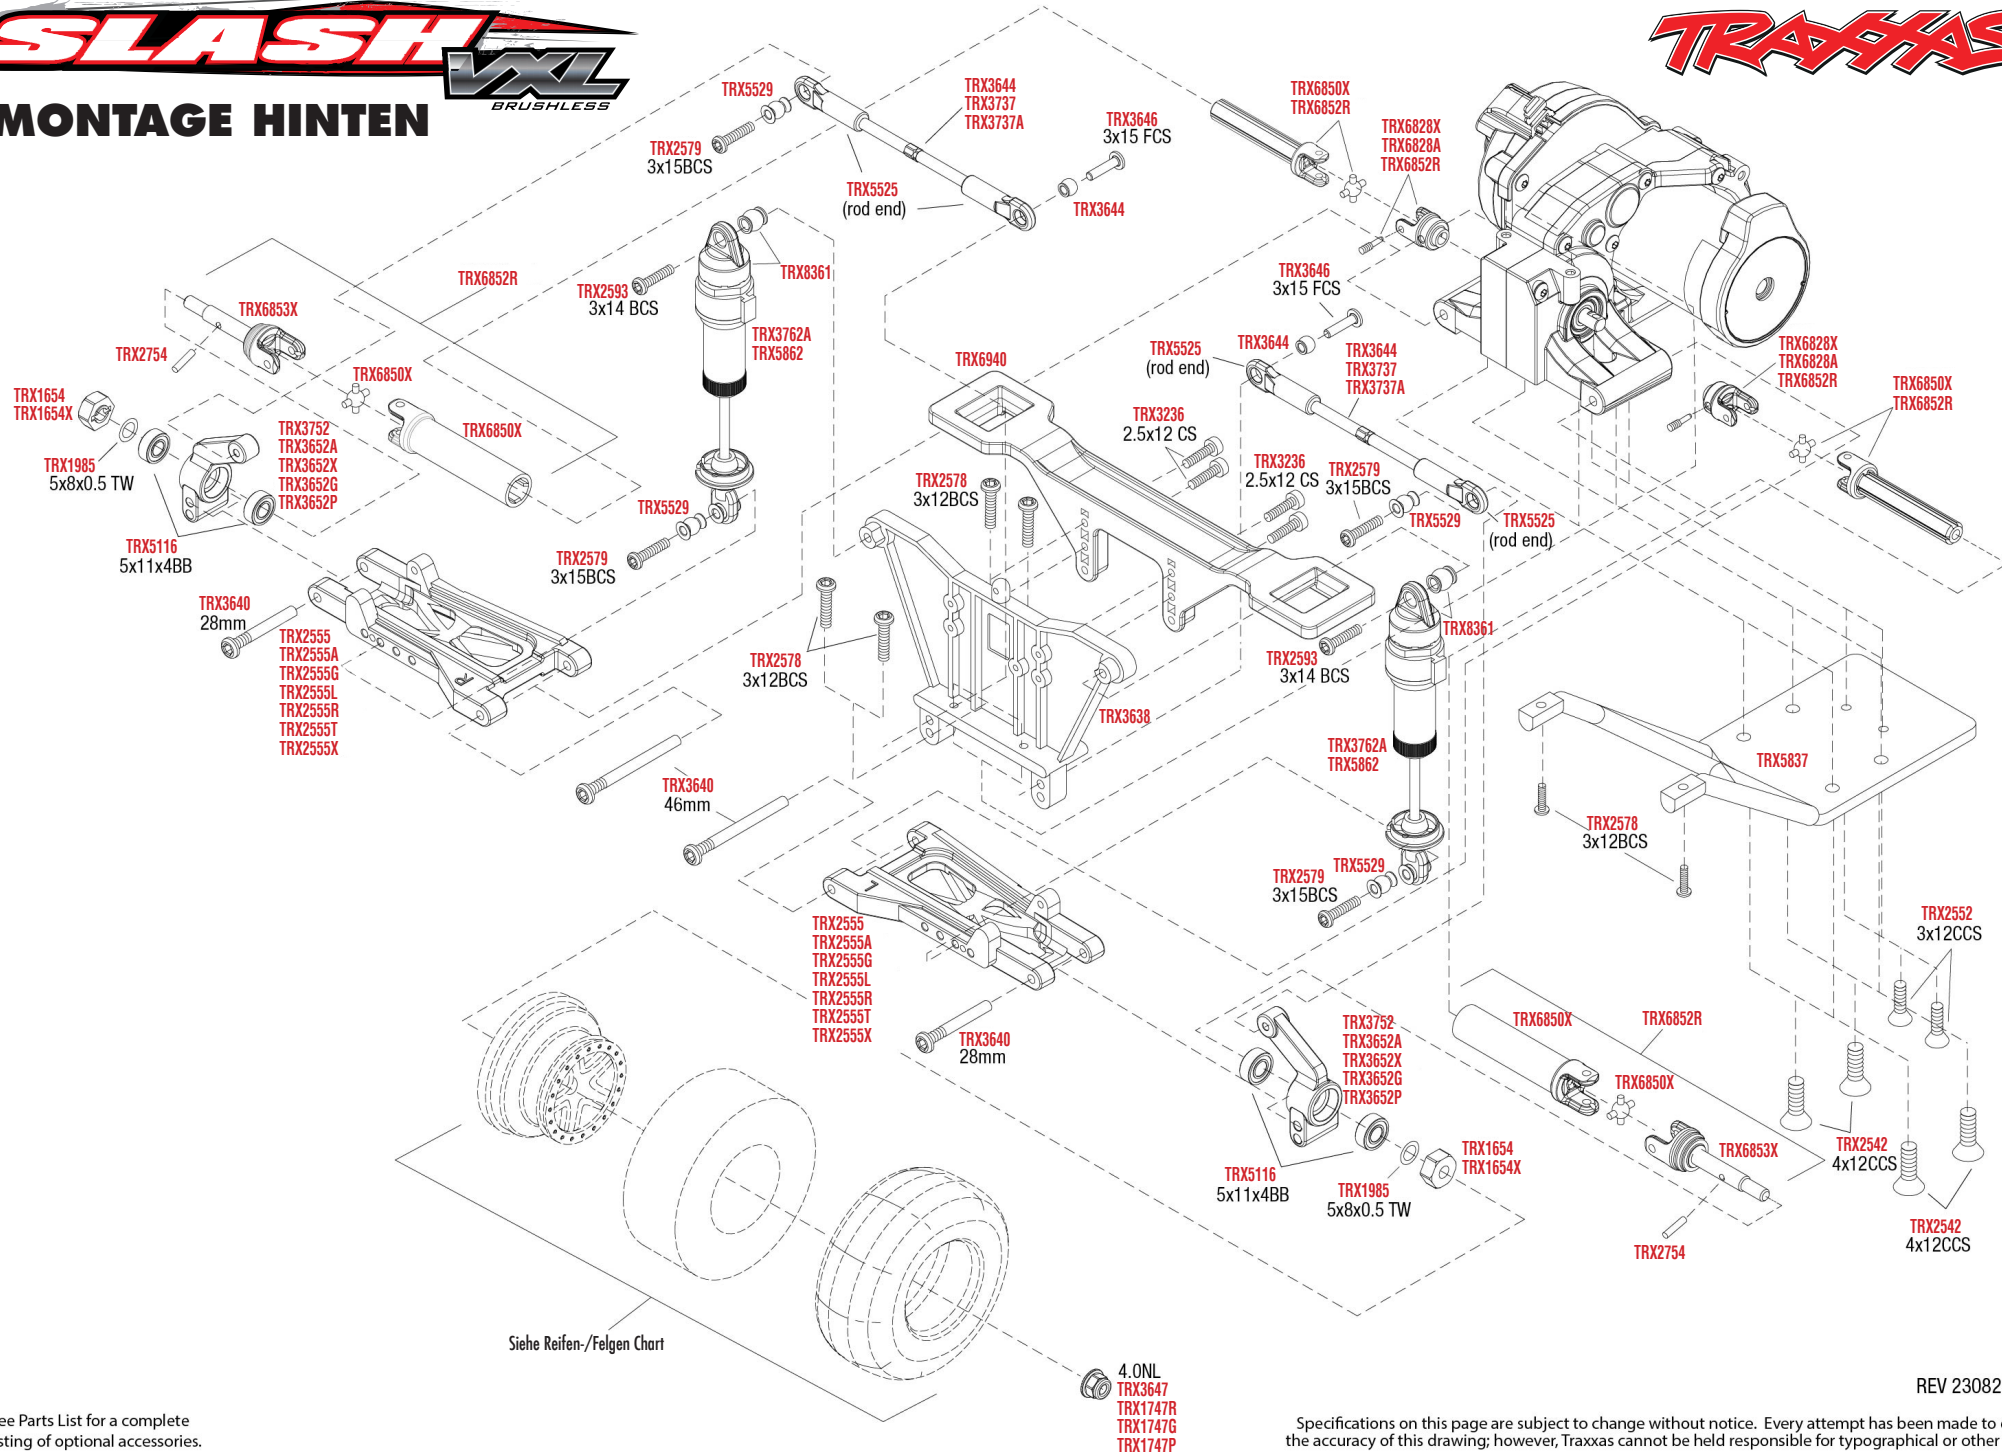

See Parts List for a complete listing of optional accessories.

Specifications on this page are subject to change without notice. Every attempt has been made to ensure the accuracy of this drawing; however, Traxxas cannot be held responsible for typographical or other errors.