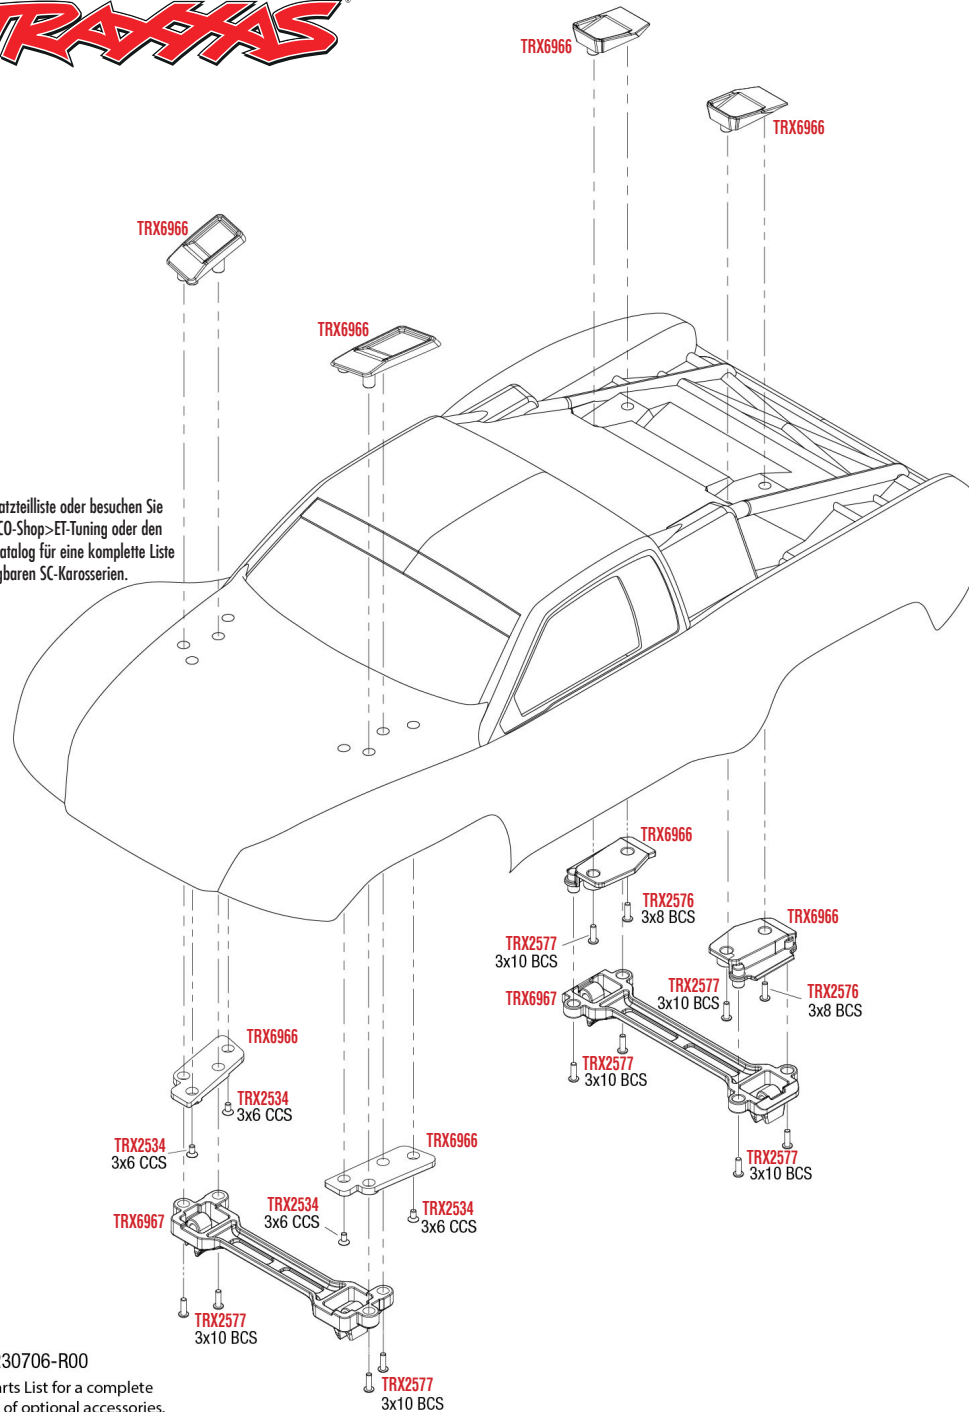

# KAROSSERIE MONTAGE

Siehe Ersatzteilliste oder besuchen Sie den HOECO-Shop>ET-Tuning oder den HOECO-Katalog für eine komplette Liste an verfügbaren SC-Karosserien.

REV 230706-R00  
See Parts List for a complete listing of optional accessories.

### Komplette Karosserie Montage (von oben)

### Komplette Karosserie Montage (von innen)

Specifications on this page are subject to change without notice. Every attempt has been made to ensure the accuracy of this drawing; however, Traxxas cannot be held responsible for typographical or other errors.