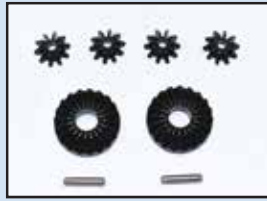

Art.Nr.: GPMTXMS1200F/G2BK
Stahl Kegelzahnrad gehärtet vorn

Art.Nr.: GPMTXMS1200FSBK
Stahl Diff- und Kegelzahnrad gehärtet vorn

Art.Nr.: GPMTXMS1200R/G2BK
Stahl Antriebskegelrad gehärtet hinten

Art.Nr.: GPMTXMS1200RSBK
Stahl Diff- und Antriebskegelrad gehärtet hinten

Art.Nr.: GPMTXMS1201S/G1BK
Stahl Kegelzahnrad gehärtet v/h/ mitte (2 Stk.)

Art.Nr.: GPMTXMS1201S/G2BK
Stahl Antriebskegelrad gehärtet v/h/ mitte (4 Stk.)

Art.Nr.: GPMTXMS1201SBK
Stahl Diff- & Antriebskegelrad Set gehärtet v/m/h (2/4 Stk.)