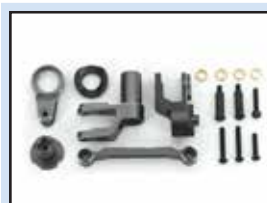

Art.Nr.: TRX10221-GRAY
Chassis Brace Alu grau

Art.Nr.: TRX10221-GRN
Chassis Brace Alu grün

Art.Nr.: TRX10221-ORNG
Chassis Brace Alu orange

Art.Nr.: TRX10221-RED
Chassis Brace Alu rot

Art.Nr.: TRX10246-BLUE
Lenkung Bellcranks Alu blau